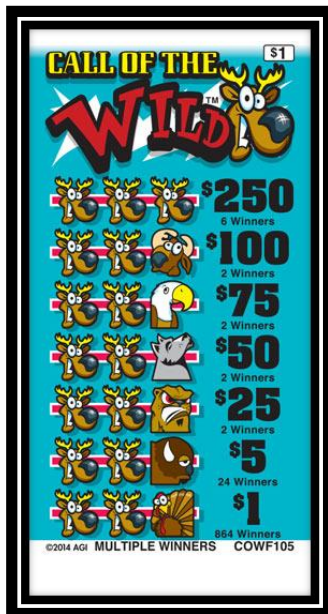

\$1 Pull-Tabs \$250 Top Payout

KVF105

UFF105

MNPF105

COWF105

ICDF105

NRF105

\$1 Patriotic Pull-Tabs

\$500 Top Payout/ \$1 Bottom

YMF1116

ENF116

NAF116

UMF116

POW116

FRRF116

\$1 Pull-Tabs